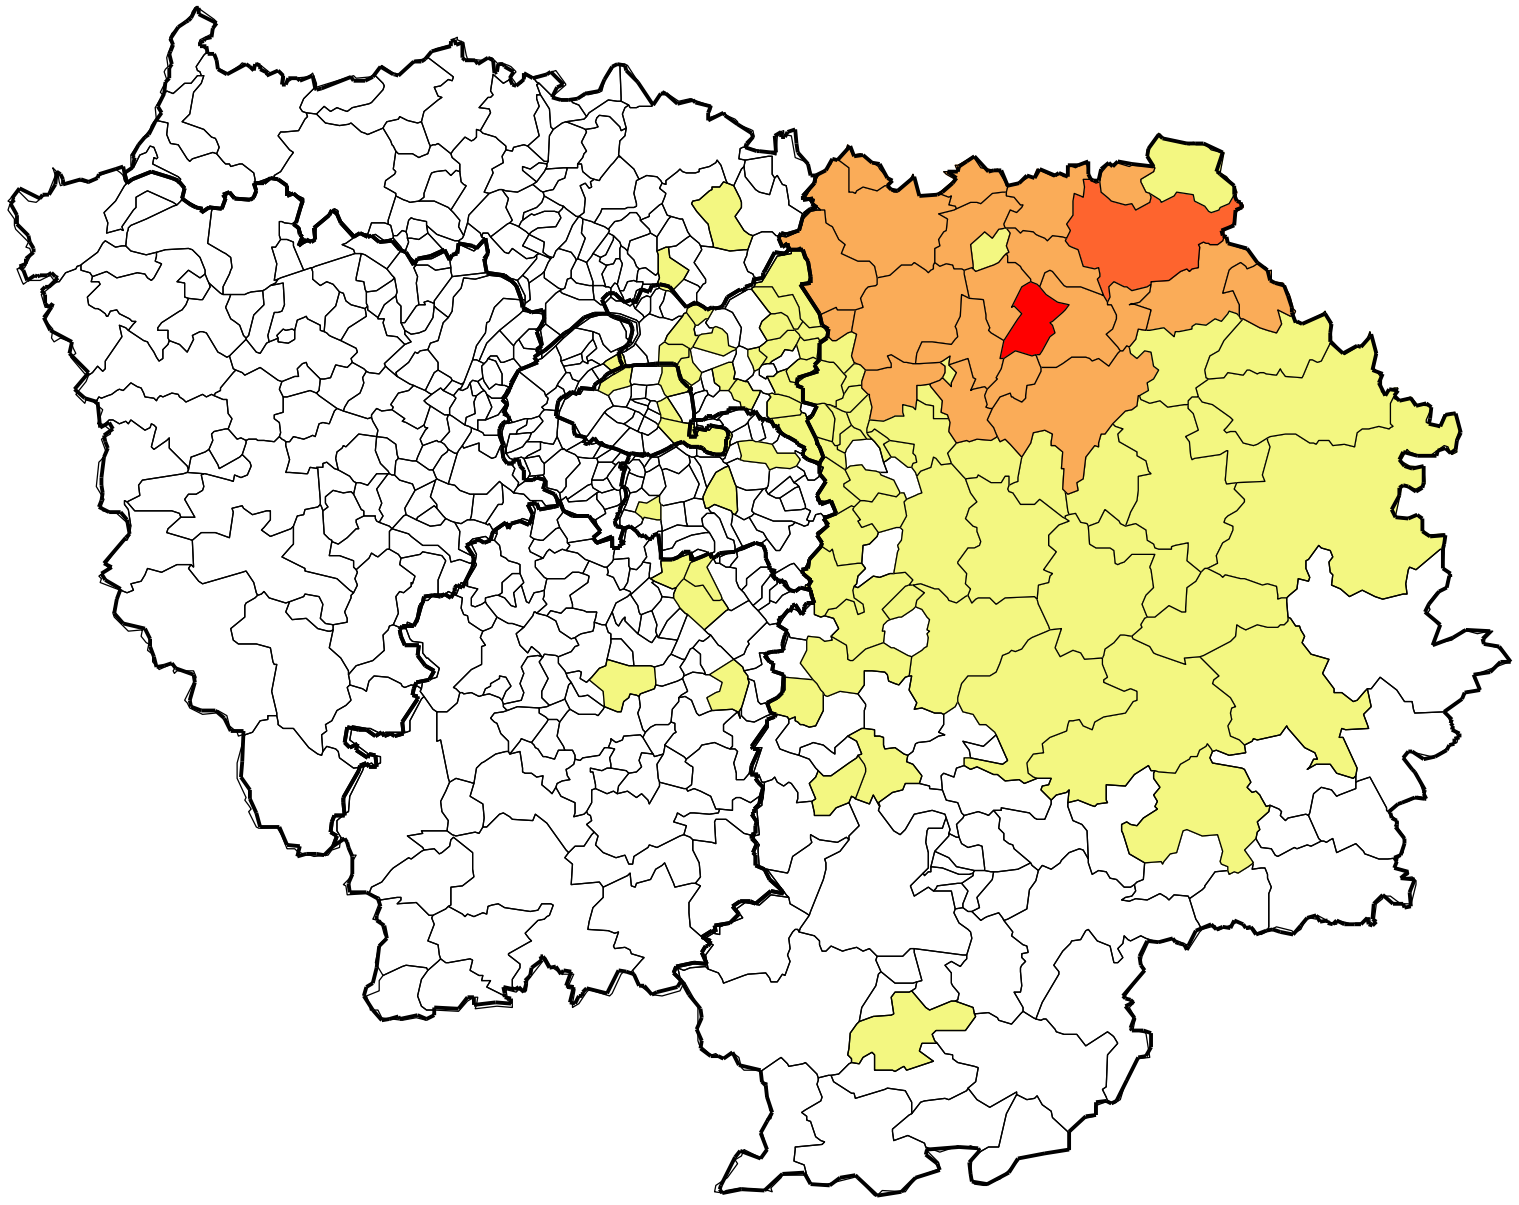

# Répartition des villes de domicile des parturientes franciliennes pour l'établissement

Finess = 770700185 / Nom = CH MEAUX / Année = 2014 / type = 3

Villes de recrutement de la maternité     <1%     1-5%     5-10%     25% et +